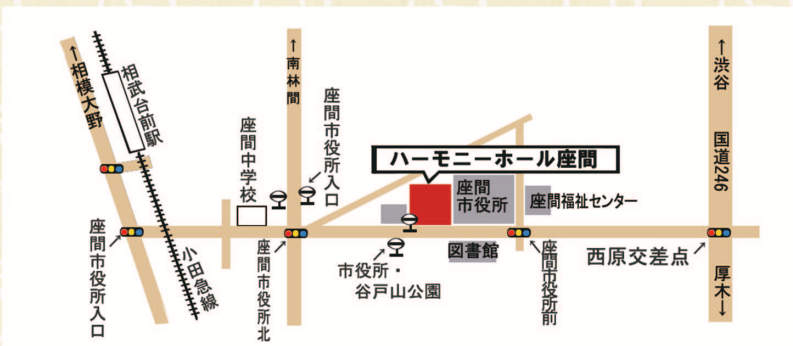

会場へのアクセス

ハーモニーホール座間 住所: 神奈川県座間市緑ヶ丘1-1-2
電話: 046-255-1100

バスの方 ... 相武台前駅より、神奈川中央交通

①台04 立野台・座間駅経由 座間四ツ谷行き/海10 立野台・座間駅経由

海老名駅東口行き→「市役所・谷戸山公園前」より徒歩2分

②台12 ひばりが丘経由 南林間行き→「座間市役所入口」下車徒歩3分

徒歩の方 ... 小田急線「相武台前」駅より15分